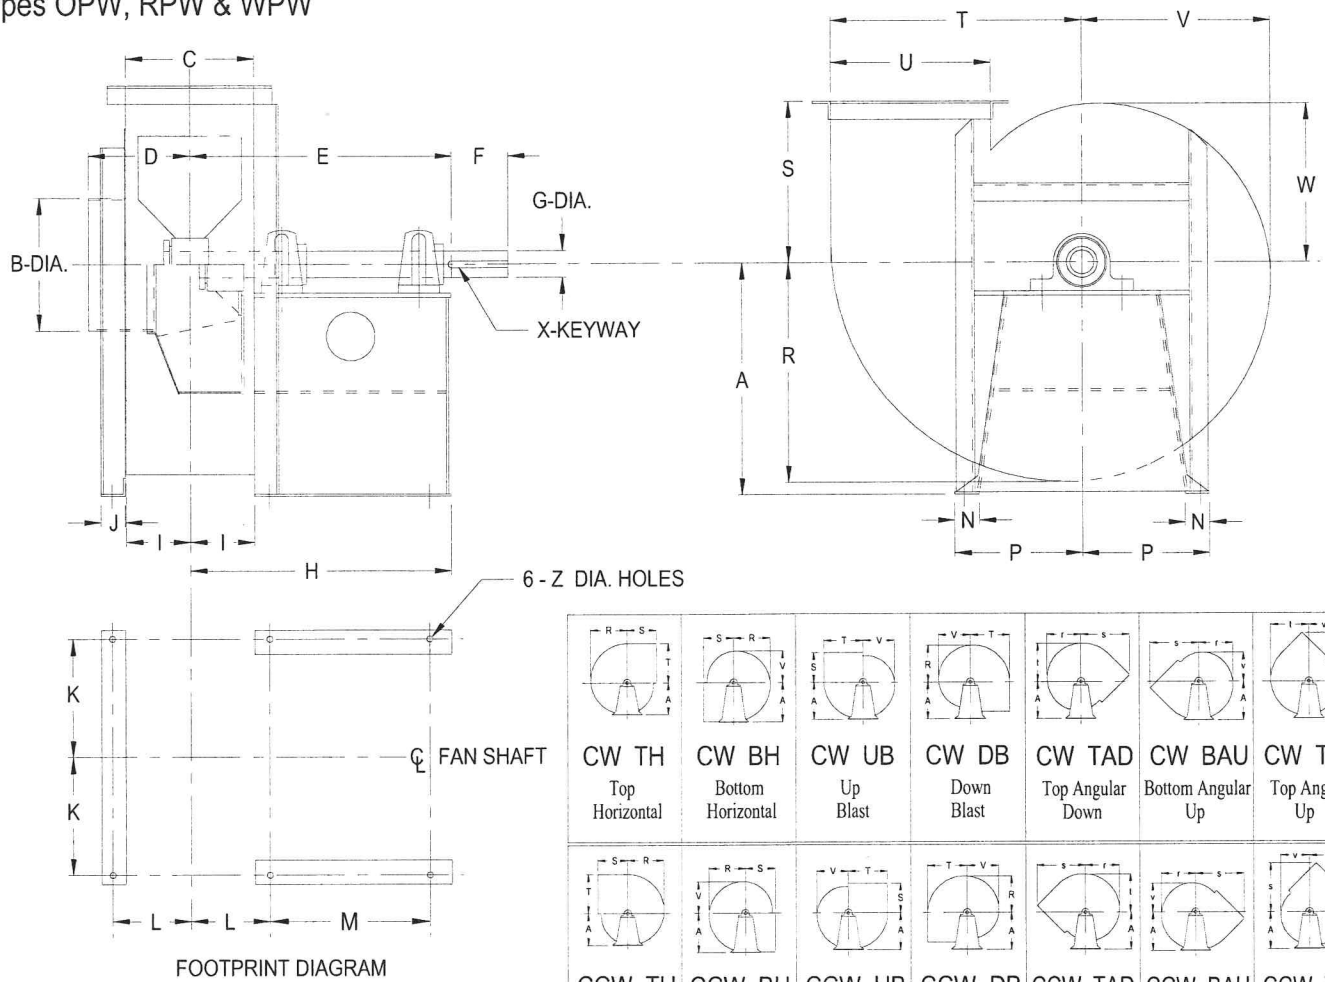

INDUSTRIAL EXHAUSTERS Arrangement 1

Types OPW, RPW & WPW

FAN SIZE	A							B	C	D	E	F	G		H	I	J	K	L
	TH	BH	UB	DB	TAD	BAU	TAU						ND	PD					
26	35.50	41.50	38.50	37.50	34.00	40.00	37.00	26.38	21.75	16.38	41.75	7.50	3.44	3.94	40.75	10.88	4.00	17.00	13.38
29	39.50	46.50	43.00	41.50	37.75	44.75	41.25	29.38	24.50	17.75	42.63	8.00	3.44	3.94	41.63	12.25	4.00	19.00	14.75
33	44.50	52.50	48.50	46.50	42.50	50.50	46.50	33.50	27.75	21.88	45.25	8.50	3.44	3.94	44.25	13.88	4.00	21.00	16.38
37	49.25	58.25	53.75	51.50	47.00	56.00	51.50	37.50	31.00	23.50	47.00	9.00	3.94	4.44	45.88	15.50	4.00	22.50	18.00
41	55.00	65.00	60.00	56.50	52.50	62.50	57.50	41.50	34.50	25.25	53.00	9.50	4.44	4.94	51.75	17.25	6.00	23.50	20.75
45	60.25	71.25	65.75	60.75	57.50	68.50	63.00	45.50	38.00	27.00	58.75	10.00	4.44	4.94	57.50	19.00	6.00	26.50	22.50
49	65.25	77.25	71.25	65.75	61.50	74.50	68.00	49.50	41.50	30.00	64.00	10.50	4.94	5.19	62.75	20.75	6.00	28.50	24.25
54	71.25	84.75	78.00	71.75	67.88	81.38	74.63	54.75	45.75	32.00	72.75	11.00	5.19	5.44	71.50	22.88	6.00	31.50	26.38
60	78.75	93.75	86.25	78.75	75.63	90.63	83.13	60.75	50.50	34.00	81.00	11.50	5.44	5.94	79.88	25.25	6.00	34.50	28.75
66	86.75	102.75	94.75	86.75	82.75	98.75	90.75	66.75	55.75	36.00	89.75	12.00	5.44	5.94	88.50	27.88	6.00	37.50	31.38

FAN SIZE	M	N	P	R	S	T	U	V	W	X		Z	r	s			t	v
										ND	PD			TAD	BAU	TAU		
26	24.25	4.25	18.50	35.44	30.00	38.44	24.50	32.44	29.44	0.88 X 0.44	1.00 X 0.50	0.88	33.94	48.39	48.39	48.39	35.94	30.94
29	23.75	4.25	20.50	39.81	33.00	43.31	27.50	36.31	32.81	0.88 X 0.44	1.00 X 0.50	0.88	38.06	53.96	53.96	53.96	41.56	34.56
33	24.75	6.75	22.50	45.31	38.00	49.31	31.25	41.31	37.31	0.88 X 0.44	1.00 X 0.50	0.88	43.31	61.74	61.74	61.74	47.31	39.31
37	24.75	6.75	24.00	50.75	42.00	55.25	35.00	46.25	41.75	1.00 X 0.50	1.00 X 0.50	0.88	48.50	68.77	68.77	68.77	53.00	44.00
41	27.00	7.00	26.00	56.00	47.00	61.00	39.00	51.00	46.00	1.00 X 0.50	1.25 X 0.63	0.88	53.50	76.38	76.38	76.38	58.50	48.50
45	31.00	7.00	29.00	61.75	51.00	67.25	42.50	56.25	50.75	1.00 X 0.50	1.25 X 0.63	0.88	59.00	83.63	83.63	83.63	64.50	53.50
49	34.50	7.00	31.00	67.75	55.00	73.25	46.25	61.25	53.75	1.25 X 0.63	1.25 X 0.63	1.00	63.50	90.69	90.69	90.69	70.00	57.00
54	41.00	8.25	34.00	74.00	62.00	80.75	51.00	67.25	60.50	1.25 X 0.63	1.25 X 0.63	1.00	70.63	100.94	100.94	100.94	77.37	63.88
60	47.00	8.25	37.00	82.25	69.00	89.75	56.50	74.75	67.25	1.25 X 0.63	1.50 X 0.75	1.00	78.32	112.25	112.25	112.25	86.00	71.00
66	53.00	8.25	40.00	90.75	76.00	98.75	62.50	82.75	74.75	1.25 X 0.63	1.50 X 0.75	1.00	86.75	123.57	123.57	123.57	94.75	78.75