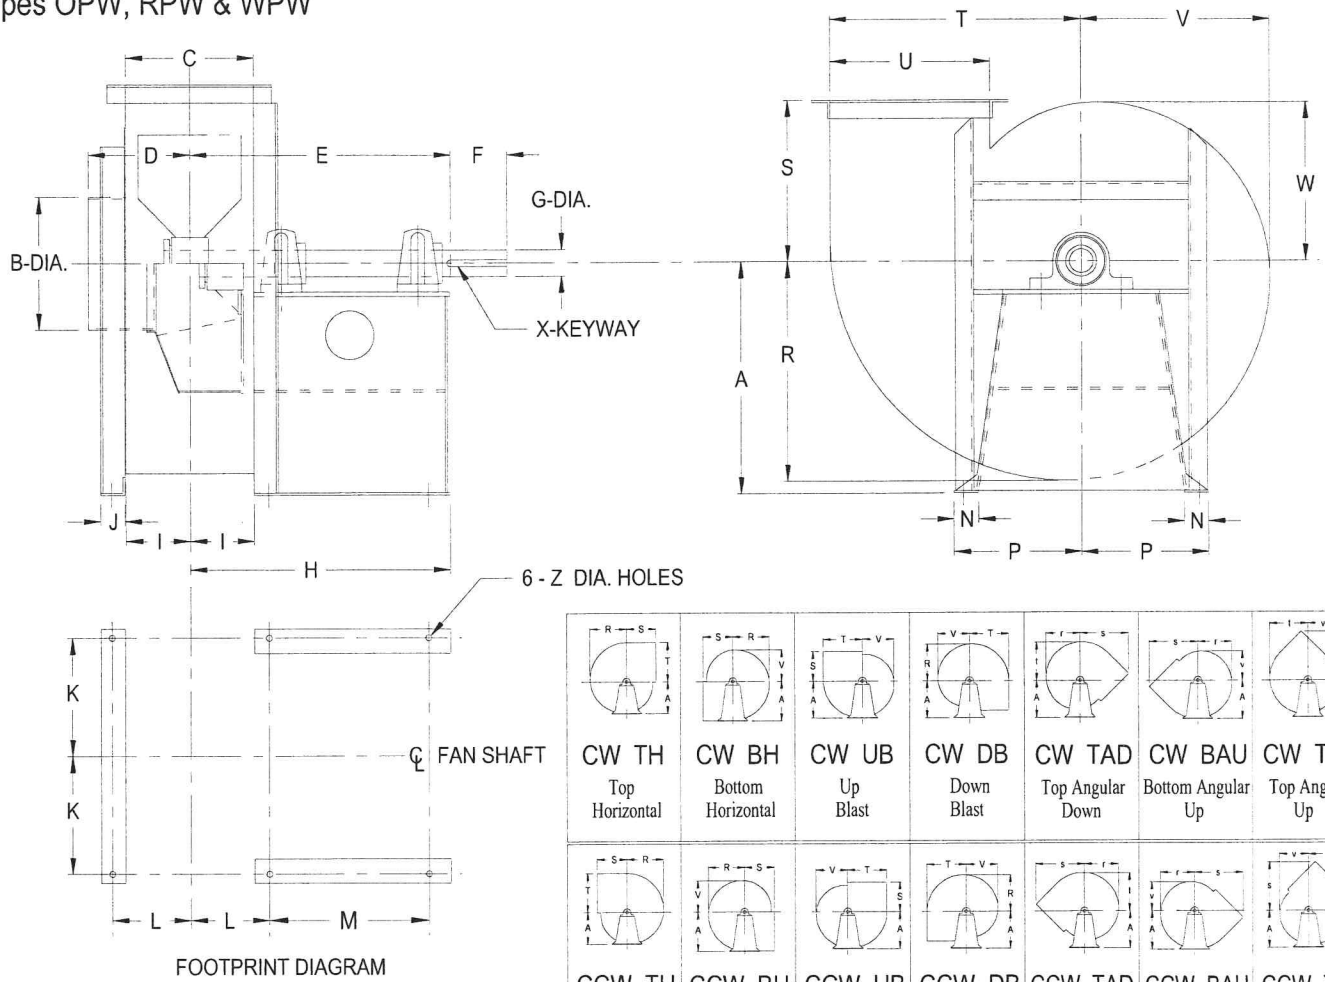

INDUSTRIAL EXHAUSTERS Arrangement 1

REVISED: 11-11-2002

Types OPW, RPW & WPW

FAN SIZE	A							B	C	D	E	F	G		H	I	J	K	L
	TH	BH	UB	DB	TAD	BAU	TAU						ND	PD					
5	8.50	9.50	9.00	8.00	8.25	9.25	8.75	5.25	4.25	4.13	15.00	3.00	1.19	1.44	14.75	2.13	----	6.38	2.75
7	11.00	12.50	11.75	11.13	10.63	12.13	11.38	7.38	6.00	5.00	15.88	3.50	1.19	1.44	15.63	3.00	----	6.38	3.63
9	13.50	15.50	14.50	13.88	13.00	15.00	14.00	9.38	7.75	6.88	19.25	4.00	1.44	1.69	19.00	3.88	----	6.63	4.50
11	16.00	18.50	17.25	15.88	15.38	17.88	16.63	11.38	9.50	7.75	20.13	4.50	1.69	1.94	19.88	4.75	----	8.75	5.38
13	19.00	21.50	20.00	18.88	17.75	20.75	19.25	13.38	11.25	9.63	24.00	5.00	1.69	1.94	23.75	5.63	3.00	8.75	7.38
15	21.50	24.75	23.25	21.75	20.63	24.13	22.37	15.38	12.50	10.25	24.63	5.50	1.94	2.19	24.38	6.25	3.00	10.75	8.00
17	24.50	28.50	26.50	24.63	23.50	27.50	25.50	17.38	14.50	11.25	28.63	6.00	2.19	2.44	28.38	7.25	3.00	11.75	9.00
19	27.00	31.25	29.00	26.62	25.63	30.13	27.88	19.38	16.00	12.50	29.38	6.50	2.44	2.94	29.13	8.00	4.00	13.25	10.50
21	29.50	34.50	32.00	30.00	28.25	33.25	30.75	21.38	17.75	13.38	34.38	7.00	2.94	3.44	34.13	8.88	4.00	13.25	11.38
23	32.00	37.25	34.50	33.25	30.38	35.88	33.13	23.38	19.25	15.13	35.13	7.50	2.94	3.44	34.88	9.63	4.00	15.50	12.13