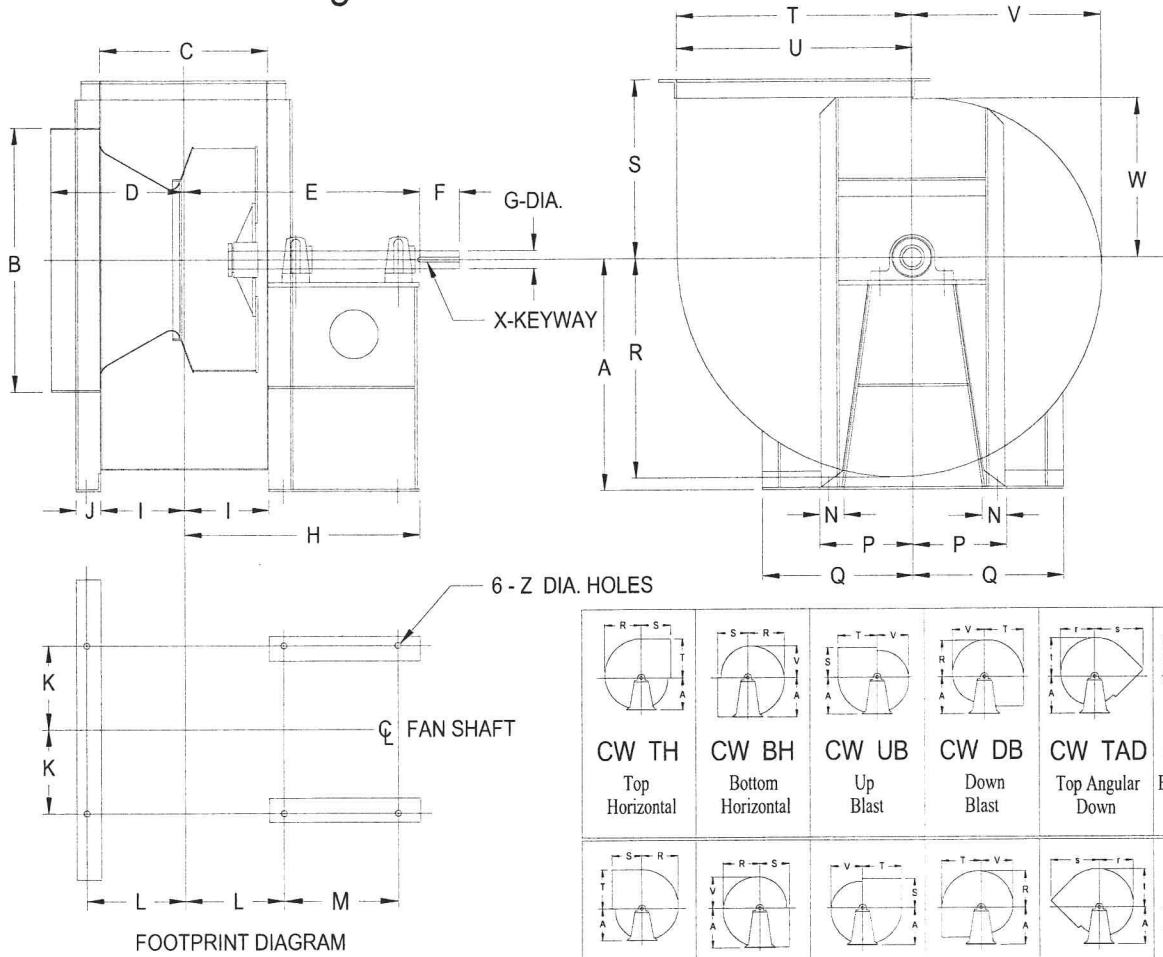

RT FANS Arrangement 1

FAN SIZE	A							B	C	D	E	F	G		H	I	J	K	L	M
	TH	BH	UB	DB	TAD	BAU	TAU						CL. 3	CL. 4						
24	23.00	28.00	26.25	23.75	25.12	27.50	24.63	32.00	17.50	13.25	27.13	5.50	1.94	2.44	26.88	8.75	3.00	10.75	10.50	14.75
27	25.50	31.00	29.00	27.00	26.00	30.25	27.25	34.00	19.25	14.13	30.63	6.00	1.94	2.44	30.13	9.63	3.00	12.25	11.38	17.00
30	27.75	33.75	31.75	28.25	29.38	33.25	29.75	37.00	21.50	15.25	31.75	6.50	2.44	2.94	31.25	10.75	3.00	12.25	12.50	17.00
33	30.00	36.75	34.50	30.50	31.13	36.13	32.25	40.50	23.75	16.38	35.38	7.00	2.44	2.94	34.88	11.88	3.00	12.25	13.63	19.25
36	33.00	40.88	38.00	34.00	32.88	39.88	35.50	43.25	26.50	17.75	36.75	7.00	2.94	3.44	36.75	13.25	3.00	12.25	15.00	19.25
40	37.00	45.25	42.75	36.50	34.88	44.75	40.00	48.00	29.25	20.63	45.13	7.50	2.94	3.44	45.13	14.63	4.00	16.00	17.13	25.00
45	41.25	50.00	47.00	40.38	38.38	49.00	44.00	52.50	32.75	24.38	46.88	8.00	3.44	3.94	46.75	16.38	4.00	16.00	18.88	25.00

RT FANS Arrangement 1

FAN SIZE	A							B	C	D	E	F	G		H	I	J	K	L	M
	TH	BH	UB	DB	TAD	BAU	TAU						CL. 3	CL. 4						
49	44.50	56.75	51.50	45.38	41.75	53.88	48.25	57.00	35.50	25.75	56.38	8.50	3.44	3.94	56.38	17.75	4.00	20.00	20.25	32.75
54	49.75	62.25	56.75	49.50	46.25	59.25	53.25	62.75	39.75	27.88	58.50	9.00	3.94	4.44	58.38	19.88	4.00	20.00	22.38	32.75
60	55.75	68.50	62.50	55.75	50.88	65.25	58.63	68.50	42.50	29.25	68.88	9.50	3.94	4.44	69.75	21.25	6.00	24.00	24.75	40.50
66	60.00	74.50	69.00	58.75	55.50	72.25	64.50	75.00	47.00	32.50	76.38	10.00	4.44	4.94	72.00	23.50	6.00	24.00	27.00	40.50
73	66.00	83.00	76.00	67.75	61.00	79.63	71.00	83.00	51.75	34.88	86.50	10.50	4.44	4.94	86.63	25.88	6.00	29.00	29.38	53.00
81	72.50	91.00	83.50	73.25	67.00	88.12	78.00	90.50	56.50	38.25	88.88	11.00	4.94	5.44	88.88	28.25	6.00	29.00	31.75	53.00