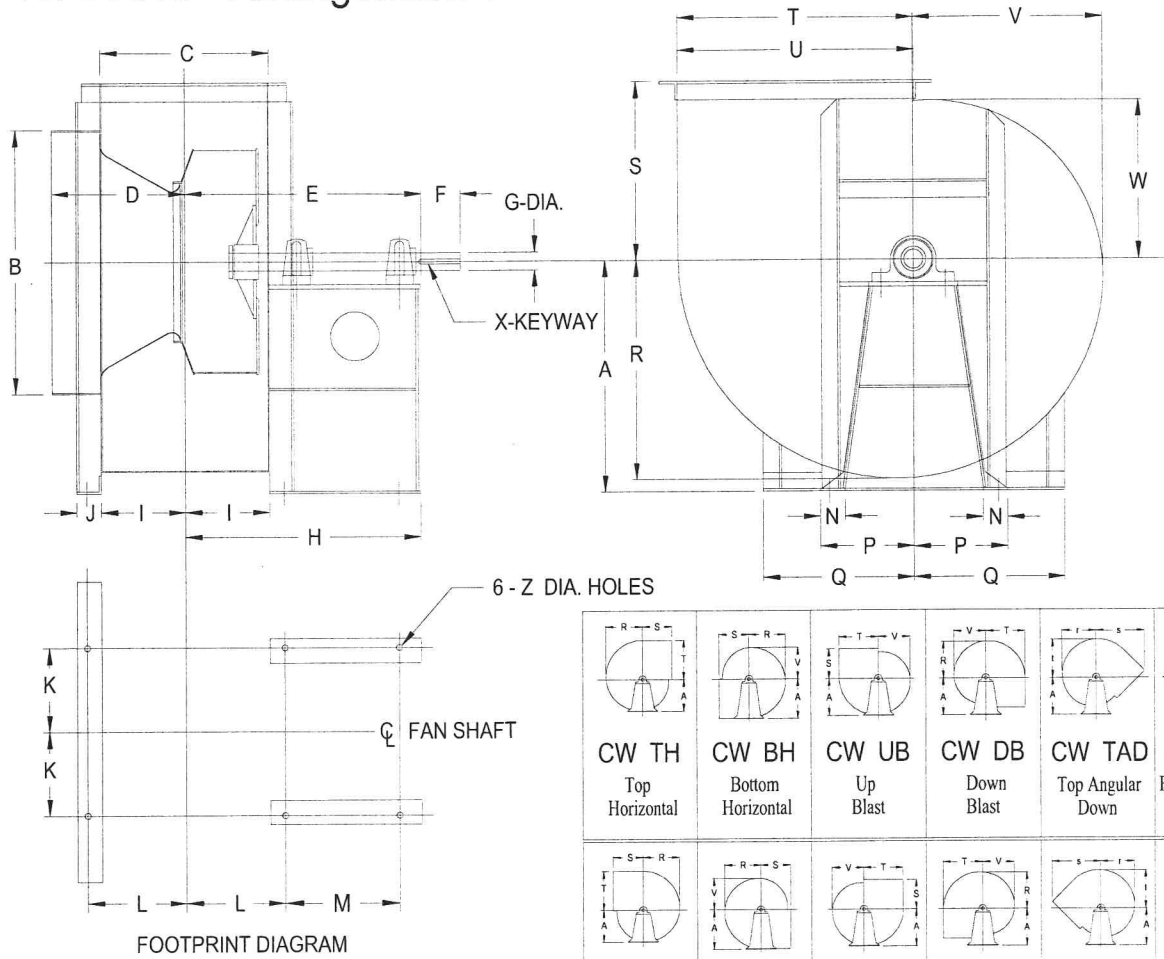

RT FANS Arrangement 1

FAN SIZE	A							B	C	D	E	F	G		H	I	J	K	L	M
	TH	BH	UB	DB	TAD	BAU	TAU						CL. 3	CL. 4						
24	23.00	28.00	26.25	23.75	25.12	27.50	24.63	32.00	17.50	13.25	27.13	5.50	1.94	2.44	26.88	8.75	3.00	10.75	10.50	14.75
27	25.50	31.00	29.00	27.00	26.00	30.25	27.25	34.00	19.25	14.13	30.63	6.00	1.94	2.44	30.13	9.63	3.00	12.25	11.38	17.00
30	27.75	33.75	31.75	28.25	29.38	33.25	29.75	37.00	21.50	15.25	31.75	6.50	2.44	2.94	31.25	10.75	3.00	12.25	12.50	17.00
33	30.00	36.75	34.50	30.50	31.13	36.13	32.25	40.50	23.75	16.38	35.38	7.00	2.44	2.94	34.88	11.88	3.00	12.25	13.63	19.25
36	33.00	40.88	38.00	34.00	32.88	39.88	35.50	43.25	26.50	17.75	36.75	7.00	2.94	3.44	36.75	13.25	3.00	12.25	15.00	19.25
40	37.00	45.25	42.75	36.50	34.88	44.75	40.00	48.00	29.25	20.63	45.13	7.50	2.94	3.44	45.13	14.63	4.00	16.00	17.13	25.00
45	41.25	50.00	47.00	40.38	38.38	49.00	44.00	52.50	32.75	24.38	46.88	8.00	3.44	3.94	46.75	16.38	4.00	16.00	18.88	25.00

RT FANS Arrangement 1

FAN SIZE	A							B	C	D	E	F	G		H	I	J	K	L	M
	TH	BH	UB	DB	TAD	BAU	TAU						CL. 3	CL. 4						
49	44.50	56.75	51.50	45.38	41.75	53.88	48.25	57.00	35.50	25.75	56.38	8.50	3.44	3.94	56.38	17.75	4.00	20.00	20.25	32.75
54	49.75	62.25	56.75	49.50	46.25	59.25	53.25	62.75	39.75	27.88	58.50	9.00	3.94	4.44	58.38	19.88	4.00	20.00	22.38	32.75
60	55.75	68.50	62.50	55.75	50.88	65.25	58.63	68.50	42.50	29.25	68.88	9.50	3.94	4.44	69.75	21.25	6.00	24.00	24.75	40.50
66	60.00	74.50	69.00	58.75	55.50	72.25	64.50	75.00	47.00	32.50	76.38	10.00	4.44	4.94	72.00	23.50	6.00	24.00	27.00	40.50
73	66.00	83.00	76.00	67.75	61.00	79.63	71.00	83.00	51.75	34.88	86.50	10.50	4.44	4.94	86.63	25.88	6.00	29.00	29.38	53.00
81	72.50	91.00	83.50	73.25	67.00	88.12	78.00	90.50	56.50	38.25	88.88	11.00	4.94	5.44	88.88	28.25	6.00	29.00	31.75	53.00